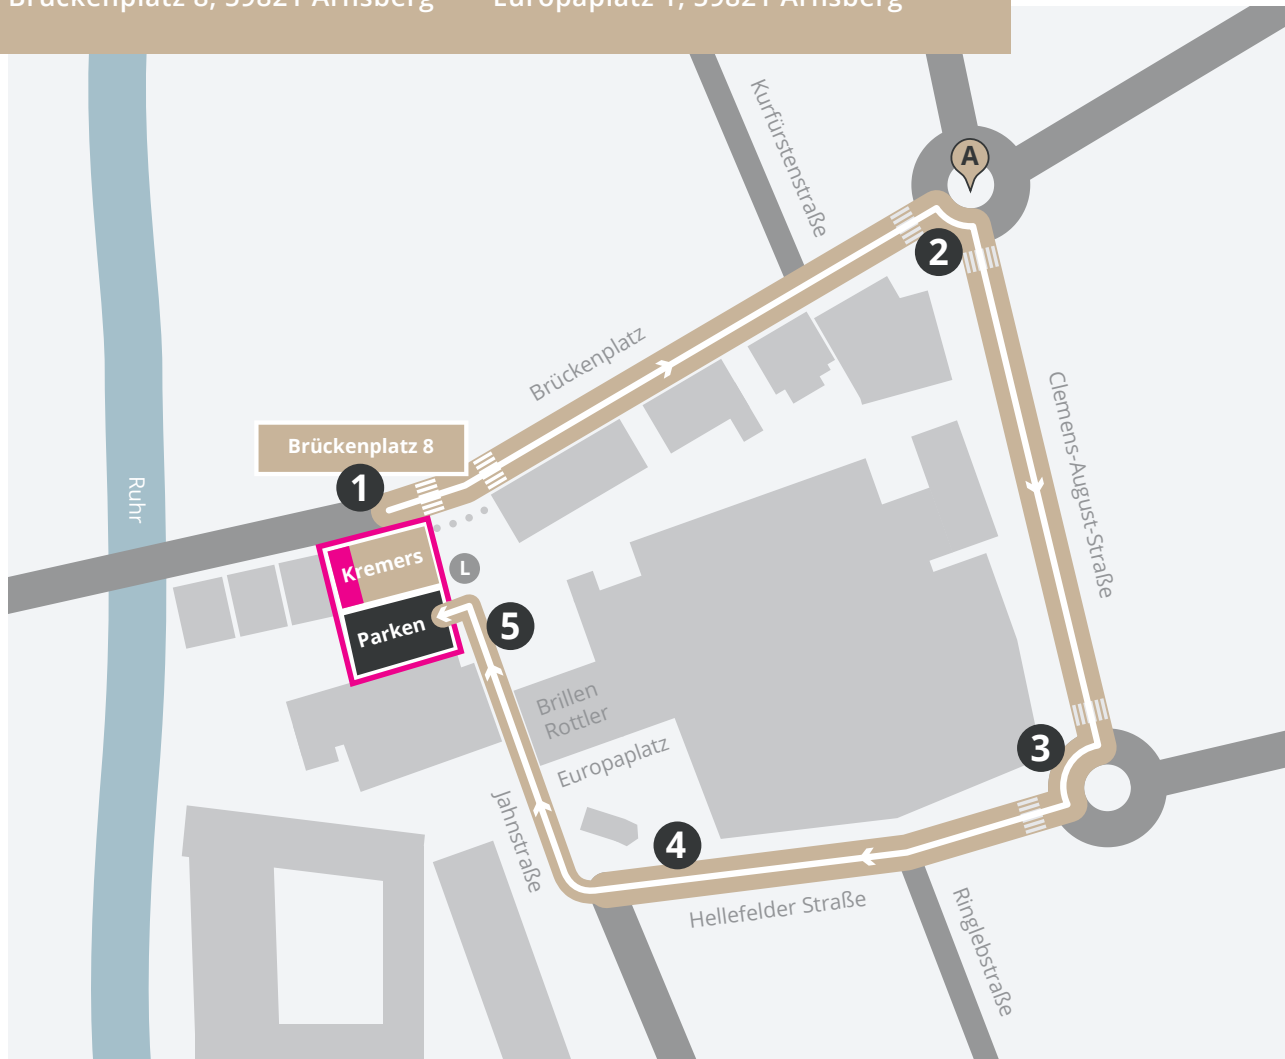

# [ Anfahrtsplan Parkplätze ]

**KREMER S**  
Brückenplatz 8, 59821 Arnsberg

**PARKPLÄTZE INNENHOF**  
Europaplatz 1, 59821 Arnsberg

## ANFAHRT IM DETAIL - AB BRÜCKENPLATZ 8

- 1 Fahren Sie ab unserem Gebäude am Brückenplatz 8 bis zum Kreisverkehr mit dem Arnsberger „A“. Die große „A“-Skulptur können Sie schon vom Startpunkt aus sehen.
- 2 Nehmen Sie im Kreisverkehr die erste Ausfahrt und folgen Sie der Clemens-August-Straße bis zum nächsten Kreisverkehr.
- 3 Nehmen Sie im Kreisverkehr die erste Ausfahrt und folgen Sie der Hellefelder Straße.
- 4 Folgen Sie der Hellefelder Straße bis zur Kurve und biegen Sie in der Kurve (am Europaplatz) direkt rechts in die Jahnstraße ein.
- 5 Fahren Sie vorbei an Brillen Rottler und direkt auf die Litfaßsäule zu. Dann biegen Sie vor der Litfaßsäule links auf unseren ausgeschilderten Parkplatz ab.

**QR-CODE  
SCANNEN  
UND ANFAHRT  
PLANEN!**